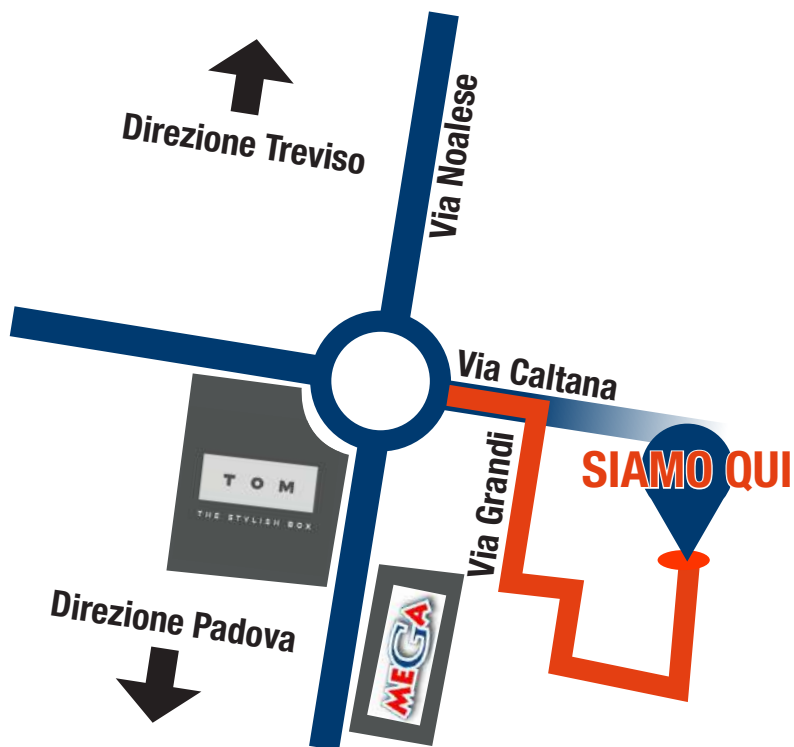

Dormiflex è un'azienda veneziana specializzata nella produzione di materassi da oltre cinquant'anni.

Showroom aziendale Dormiflex

Via A. Grandi, 15  
30036 CASELLE  
di S. Maria di Sala (VE)  
Zona Tom Tommasini  
Dietro C. C. Mega

Scade il 19.04.2021

Via A. Grandi, 15 CASELLE DI S. MARIA DI SALA (VE) Zona TOM TOMMASINI - DIETRO C.C. MEGA ☎ 342 9961070