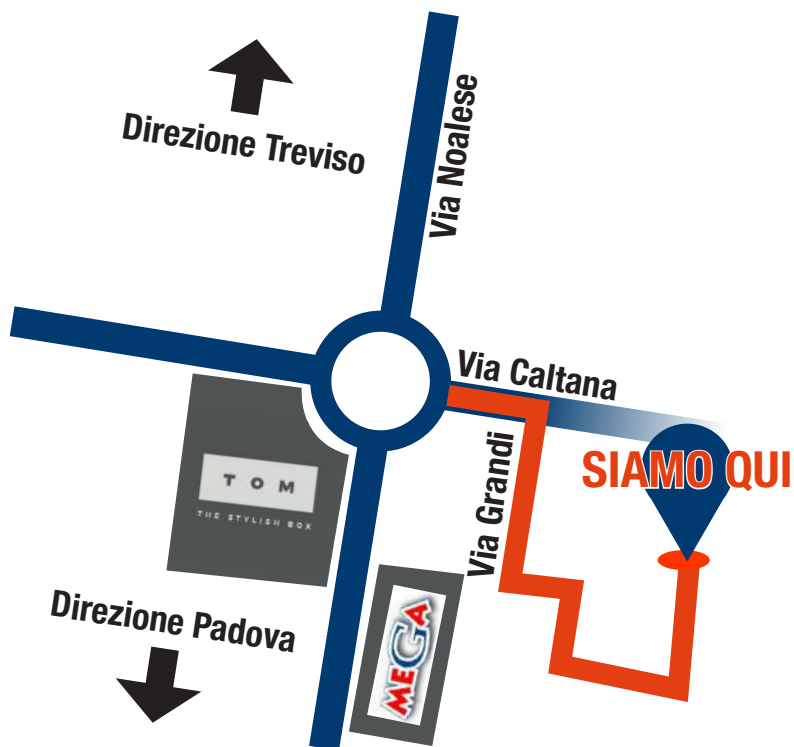

Dormiflex è un'azienda veneziana specializzata nella produzione di materassi da oltre cinquant'anni.

Showroom aziendale Dormiflex

Via A. Grandi, 15
30036 CASELLE
di S. Maria di Sala (VE)
Zona Tom Tommasini
Dietro C. C. Mega

Scade il 26.04.2021

Via A. Grandi, 15 CASELLE DI S. MARIA DI SALA (VE) Zona TOM TOMMASINI - DIETRO C.C. MEGA  342 9961070