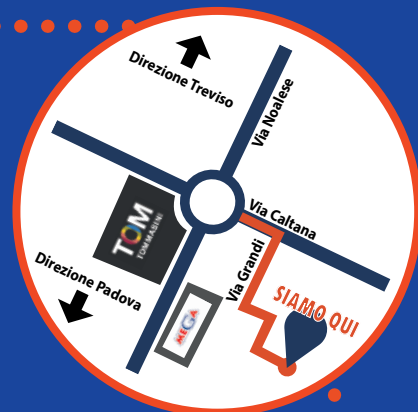

DORMIFLEX
MATERASSI E RETI DAL 1964
www.dormiflex.it
FABBRICA APERTA PER TE

SPACCIO DI FABBRICA DORMIFLEX
Via A. Grandi, 7 - 30036
CASELLE
Santa Maria di Sala (VE)
☎ 342 9961070
Dal lunedì al venerdì
8:30-12:30 e 14:30-18:30
Sabato
9.00-12.30 e 15.00-18.30
Domenica Chiuso

Via A. Grandi, 7 CASELLE DI S. MARIA DI SALA (VE) Zona TOM TOMMASINI - DIETRO C.C. Prisma/MEGA ☎ 342 9961070