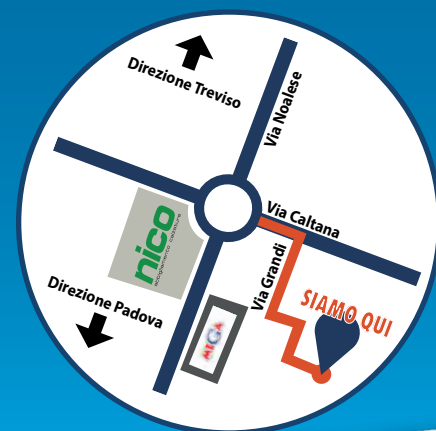

Difficoltà a CONCENTRARTI?

SPACCIO DI FABBRICA DORMIFLEX

Via A. Grandi, 7 - 30036
CASELLE
Santa Maria di Sala (VE)

☎ 342 9961070

Dal lunedì al venerdì
8:30-12:30 e 14:30-18:30

Sabato

9.00-12.30 e 15.00-18.30

Domenica Chiuso

www.dormiflex.it

Per STUDIARE BENE devi DORMIRE BENE

In occasione
della **GIORNATA
MONDIALE
DELLO STUDENTE**,
Dormiflex
ti regala subito:

BUONO DI € 100,00

*sull'acquisto di un materasso
e rete matrimoniali*

Scadenza 19/11/22
Non cumulabile con altre promozioni

Via A. Grandi, 7 CASELLE DI S. MARIA DI SALA (VE) Zona NICO - DIETRO C.C. Prisma/MEGA

CHIAMA QUI
RISPOSTA URGENTE

☎ 342 9961070