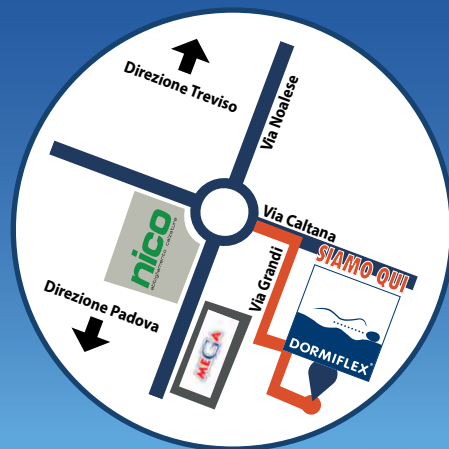

**Non è
un sogno
riceverai
subito...**

BUONO DI € 100,00

*sull'acquisto di un materasso
e rete matrimoniali*

100 EURO
ΕΥΡΩ

Scadenza 15/07/24
Non cumulabile con altre promozioni

Via A. Grandi, 7 CASELLE DI S. MARIA DI SALA (VE) Zona NICO - DIETRO C.C. Prisma/MEGA

**CHIAMA QUI
RISPOSTA URGENTE**

☎ **342 9961070**